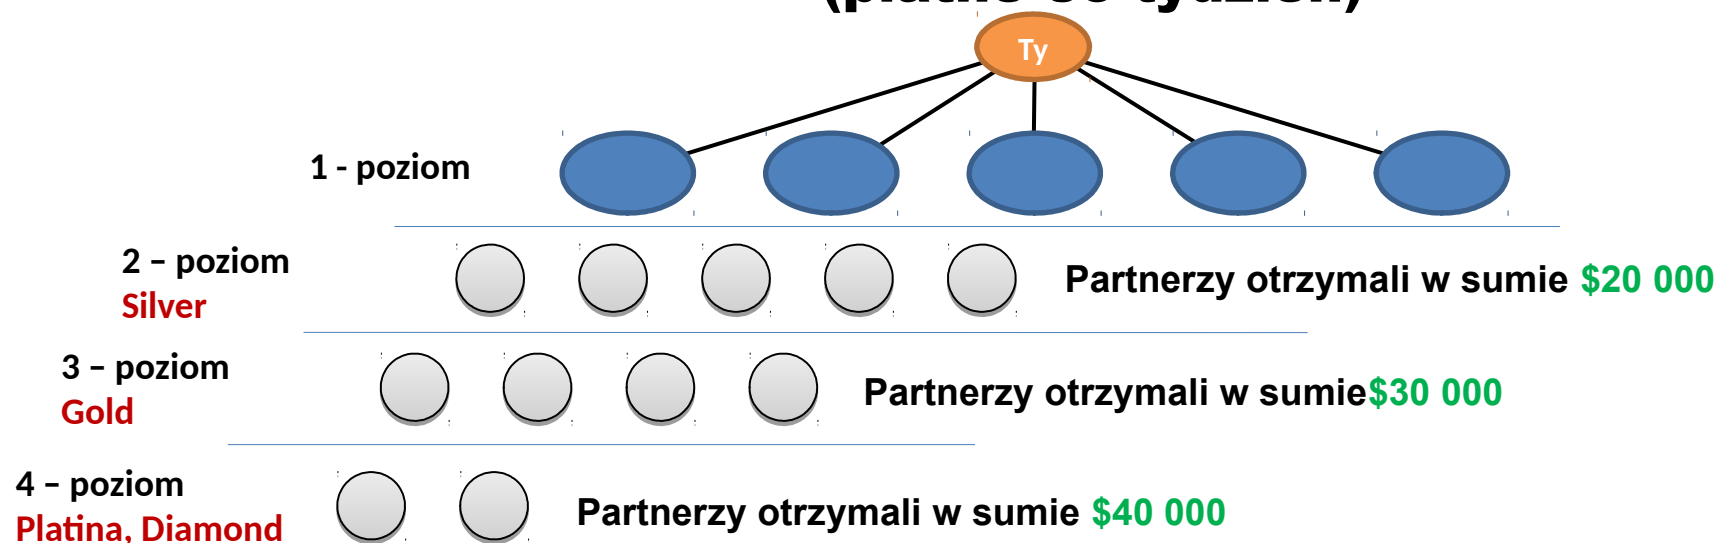

Generacyjny Bonus Sponsorski

Otrzymasz 10% Bonusu Binarnego partnerów z poziomu od 2 do 4 w zależności od twojej rangi (płatne co tydzień)